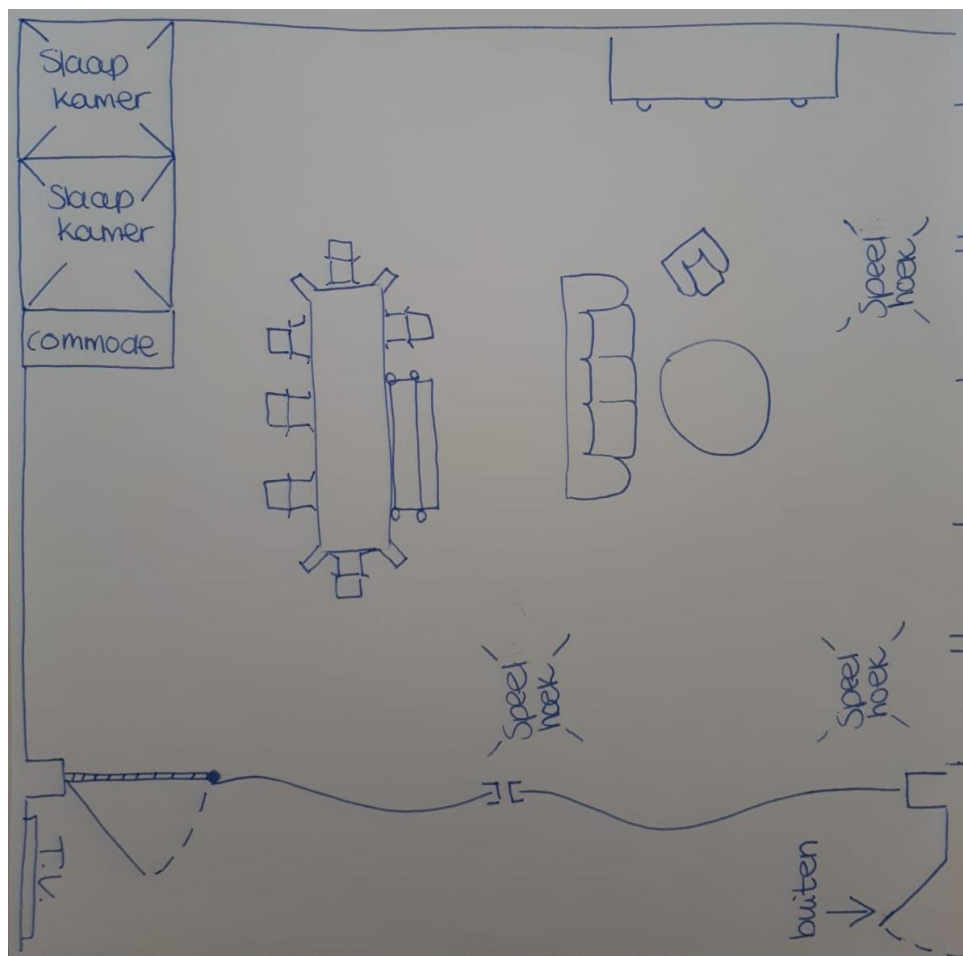

Plattegrond